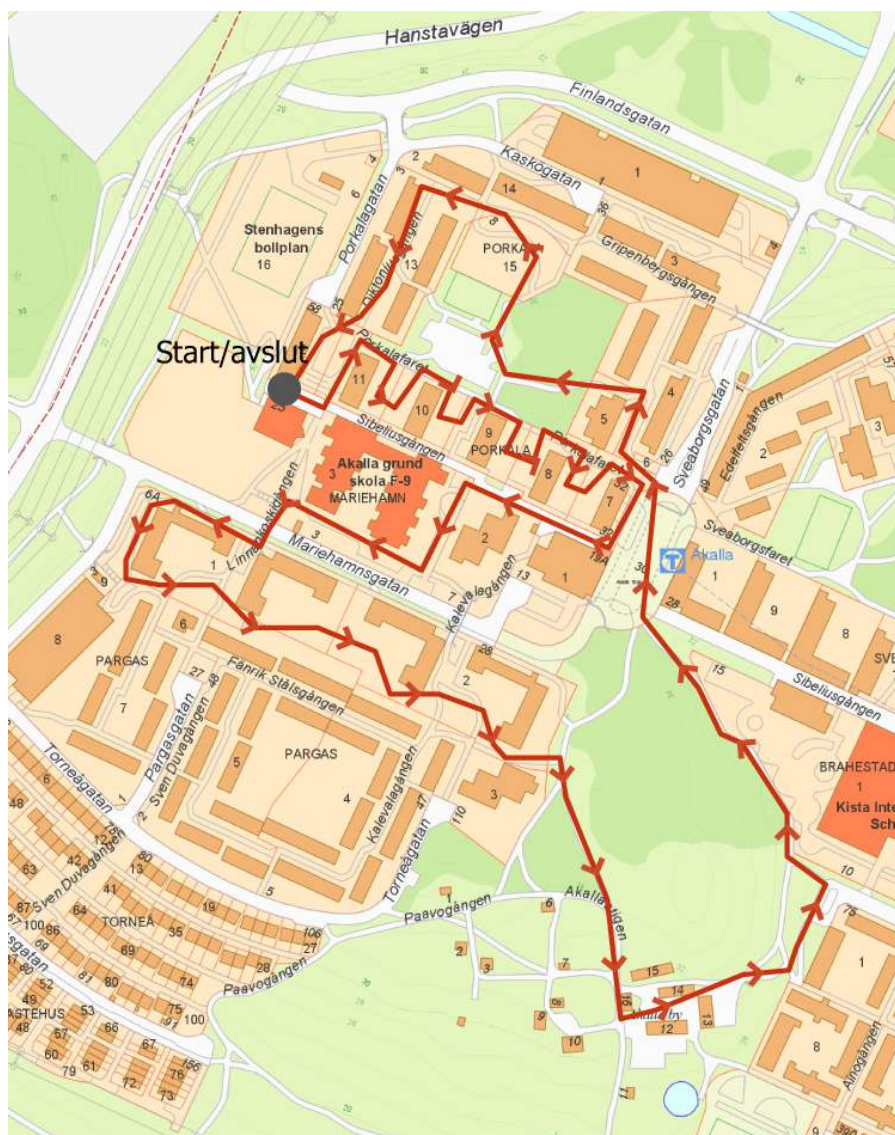

# Välkommen på trygghetsinventering i Akalla!

**Tid: Tisdagen den 27 september kl. 18.00**  
**Samling: Sibeliusgängen 52, Brf Porkalas samlingslokal**

Tisdagen den 27 september kl. 18 är du välkommen att följa med på en trygghetsinventering i Akallas utemiljöer. Vandringen går genom utemiljöerna som ägs av Brf Porkala, Brf Pargas och SISAB, samt parkmark som förvaltas av Rinkeby-Kista stadsdelsförvaltning i Akalla. Inventeringen sker genom att vi vandrar tillsammans - boende, kommunen, Fastighetsägare i Järva, polisen, Brf Porkala, Brf Pargas och SISAB. Vi identifierar tillsammans otrygga platser och brister i utemiljön. Bristerna skickas sedan till bostadsägaren, kommunen eller annan part för att åtgärda problemen.

Vandringen börjar och avslutar på Sibeliusgängen 52. Trygghetsvandringen tar cirka 2 timmar. Vänligen anmäl deltagande till [linnea.eklof@jarvafast.se](mailto:linnea.eklof@jarvafast.se) senast måndagen den 26 september.